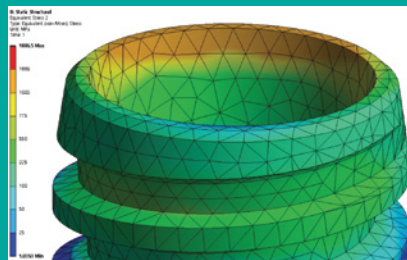

유한양행

세로 파절 없는
강한 임플란트

유한

IU

Inplant Universal

균일하고 두꺼운
Fixture Wall Thickness로
Fixture 세로 파절 방지에 유리

하방 Sharp Thread로 발치 후
즉시 식립에서 하단부 고정 가능

Fixture 입구부 응력 분포

IU Fixture는 균일한 Fixture Wall Thickness를 가지고 있어 입구부에 가해지는 압력이 분산되어 Fixture 파절 방지에 유리

30도 경사하중 인가 조건

유한덴탈트리

유한덴탈트리는 교육 콘텐츠 및 임상케이스, 유용한 정보, 최신 트렌드를 제공하는 유한양행의 유튜브 채널입니다.

유메디

유한덴탈트리는 온라인 세미나를 비롯한 다양한 정보를 제공하는 유한양행 치과의료정보 포털입니다.