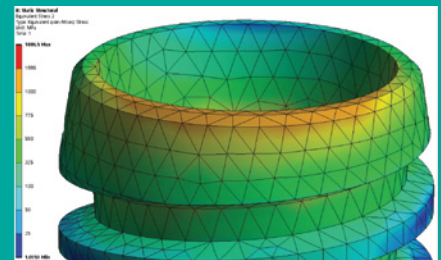

유한양행

세로 파절 없는
강한 임플란트

유한

IU

Inplant Universal

균일하고 두꺼운
Fixture Wall Thickness로
Fixture 세로 파절 방지에 유리

하방 Sharp Thread로 발치 후
즉시 식립에서 하단부 고정 가능

Fixture 입구부 응력 분포

IU Fixture는 균일한 Fixture Wall Thickness를 가지고 있어 입구부에 가해지는 압력이 분산되어 Fixture 파절 방지에 유리

30도 경사하중 인가 조건

유한덴탈트리

유한덴탈트리는 교육 콘텐츠 및 임상케이스, 유용한 정보, 최신 트렌드를 제공하는 유한양행의 유튜브 채널입니다.

유메디

유한덴탈트리는 온라인 세미나를 비롯한 다양한 정보를 제공하는 유한양행 치과의료정보 포털입니다.